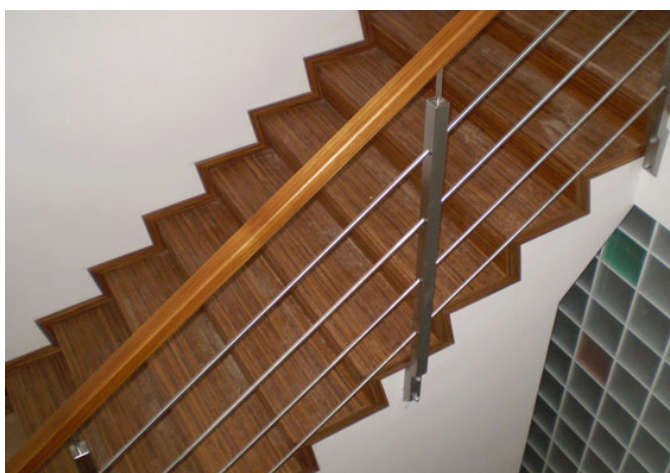

Schodová hrana BJELIN

Doplňky ke schodové hraně

Typ výrobku, konstrukce	Kód podlahy	Název (dřevina, dekor)	Povrchová úprava	Profil lišty B/tl. - délka (mm)	MOC EUR/bm bez DPH
Masivní boční lišta volně ložená	lišta+kód podlahy	Dub evropský	Tvrdivoskový olej	37/4 - metráž	15,40
Masivní boční lišta volně ložená	lišta+kód podlahy	Dub – ostatní barvy (domořeno)	Tvrdivoskový olej	37/4 - metráž	20,20
Masivní boční lišta volně ložená	lišta+kód podlahy	Ostatní dekory dřevin a barvy	Tvrdivoskový olej	37/4 - metráž	26,90
Typ výrobku, konstrukce	Kód podlahy	Balení		MOC EUR/balení bez DPH	
Olej na domoření řezů	olej + kód podlahy	cca 0,1 l		22,40	

Realizace:

Dostupnost schodových hran BJELIN:

Schodové hrany jsou na objednávku, termín dodání se řídí podle dostupnosti položky podlahy, ze které se vyrábí, uvedené ve sloupci Dostupnost v našem MOC ceníku:

Dostupnost podlah CS - dodání schodových hran za cca 6 týdnů

Dostupnost podlah S - dodání schodových hran za cca 4 týdny

Za delší schod (nadpojení) než je délka lamely se účtuje 10% z ceny běžné (platba včetně prořezu další celé lamely)

Za uřezání na kratší délku než je délka lamely se účtuje 10% z ceny (platba včetně prořezu celé lamely)