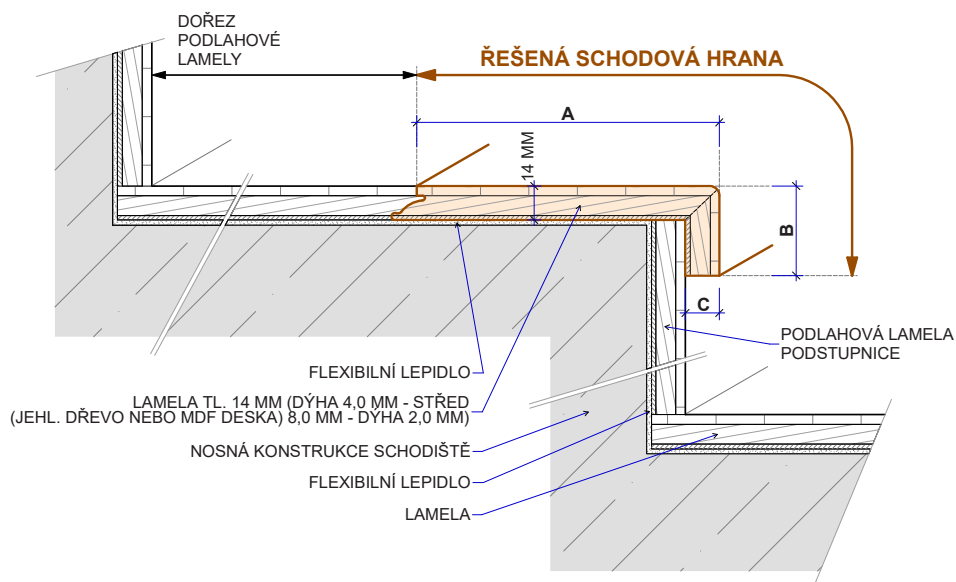

PARKET
KONCEPT

SCHODOVÉ HRANY
CENÍK 2023

EUR

BJELIN

Platnost od 1. 5. 2023

Schodová hrana BJELIN

Řešení pro Vaše schody

Schodové hrany se standardně dodávají v plné délce podlahové lamely. Na přání je možné je vyrobit nadpojené do větší délky nebo je zkrátit na jinou požadovanou délku. Na přání je také možné vyrobit kompletní schodové dílce z podlah – nadpojené schodové hrany na další podlahové lamely včetně 2, 3 nebo 4 stranného olištování. Ke schodovým hranám dodáváme také v požadované metráži barevně napasované boční lišty z masivu (4 x 37 mm v různých délkách) k zakrytí boků schodové hrany. Schodové hrany jsou celé zhotoveny přímo z podlahové lamely, mají tudíž identickou povrchovou úpravu. Schodové hrany se vyrábí standardně jako typ D, na přání je možné vyrobit typ C, který má stejné rozměry a stejnou cenu. Typ C je nutné výslovně specifikovat v objednávce.

Typ D

Typ D – boční lišty

3-VRSTVÉ TYP D

Typ C

Typ C – boční lišty

3-VRSTVÉ TYP C

WIDEPLANK

Typ výrobku, konstrukce	Kód podlahy	Název (dřevina, dekor)	Vzor	Třídění dřeva	Povrchová úprava	Kartáčování	Formát (mm) originál lamely	Profil schodové hrany cca A/B/C (mm)	MOC EUR/bm při odběru 10 ks schodovek v originální délce bez DPH	MOC EUR/bm při odběru 2-9 ks schodovek v originální délce bez DPH
Schodové hrany Typ D	CH1PC-B0	Dub	Plošný	Rustic	Bílý oxidativní olej	Ano	15,5 x 200 x 2200	135/37/15,5-2200	51,90	58,60
Schodové hrany Typ D	CH1PC-LA	Dub	Plošný	Rustic	Matný lak	Ano	15,5 x 200 x 2200	135/37/15,5-2200	51,90	58,60
Schodové hrany Typ D	CH1PC-OL	Dub	Plošný	Rustic	Oxidativní olej	Ano	15,5 x 200 x 2200	135/37/15,5-2200	51,90	58,60