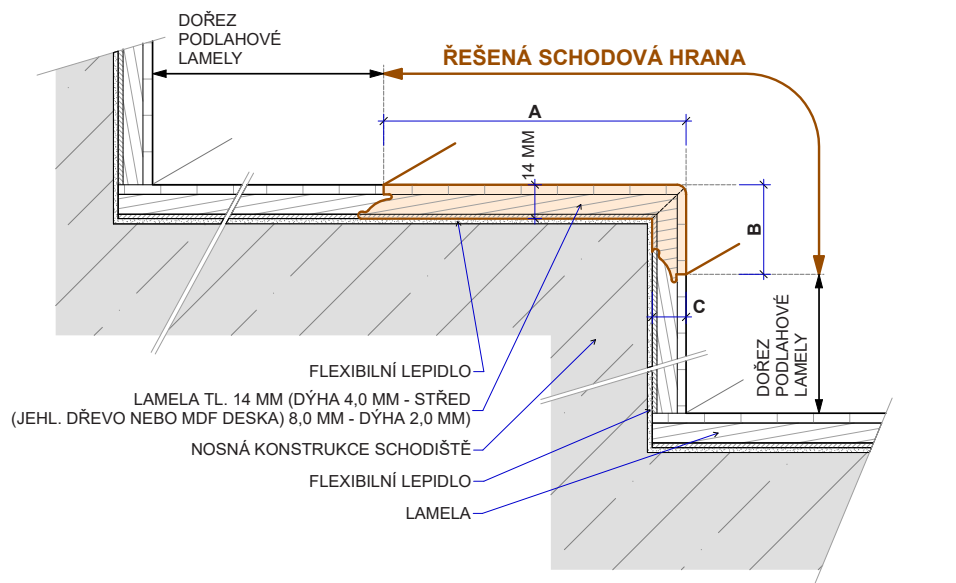

PARKET
KONCEPT

SCHODOVÉ HRANY
CENÍK 2023

EUR

BJELIN

Platnost od 1. 5. 2023

Schodová hrana BJELIN

Řešení pro Vaše schody

Schodové hrany se standardně dodávají v plné délce podlahové lamely. Na přání je možné je vyrobit nadpojené do větší délky nebo je zkrátit na jinou požadovanou délku. Na přání je také možné vyrobit kompletní schodové dílce z podlah – nadpojené schodové hrany na další podlahové lamely včetně 2, 3 nebo 4 stranného olištování. Ke schodovým hranám dodáváme také v požadované metráži barevně napasované boční lišty z masivu (4 x 37 mm v různých délkách) k zakrytí boků schodové hrany. Schodové hrany jsou celé zhotoveny přímo z podlahové lamely, mají tudíž identickou povrchovou úpravu. Schodové hrany se vyrábí standardně jako typ D, na přání je možné vyrobit typ C, který má stejné rozměry a stejnou cenu. Typ C je nutné výslovně specifikovat v objednávce.

Typ D

Typ D – boční lišty

3-VRSTVÉ TYP D

Typ C

Typ C – boční lišty

3-VRSTVÉ TYP C

WIDEPLANK

Typ výrobku, konstrukce	Kód podlahy	Název (dřevina, dekor)	Vzor	Třídění dřeva	Povrchová úprava	Kartáčování	Formát (mm) originál lamely	Profil schodové hrany cca A/B/C (mm)	MOC EUR/bm při odběru 10 ks schodovek v originální délce bez DPH	MOC EUR/bm při odběru 2-9 ks schodovek v originální délce bez DPH
Schodové hrany Typ D	CH1PC-B0	Dub	Plošný	Rustic	Bílý oxidativní olej	Ano	15,5 x 200 x 2200	135/37/15,5-2200	51,90	58,60
Schodové hrany Typ D	CH1PC-LA	Dub	Plošný	Rustic	Matný lak	Ano	15,5 x 200 x 2200	135/37/15,5-2200	51,90	58,60
Schodové hrany Typ D	CH1PC-OL	Dub	Plošný	Rustic	Oxidativní olej	Ano	15,5 x 200 x 2200	135/37/15,5-2200	51,90	58,60