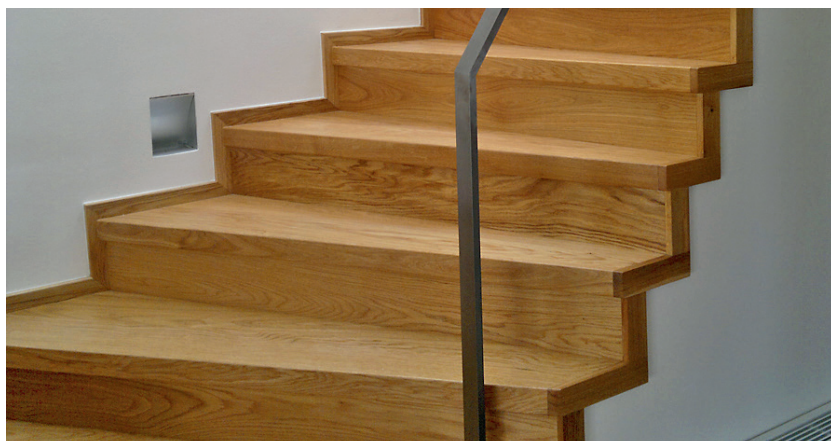

WIDEPLANK

Typ výrobku, konstrukce	Kód podlahy	Název (dřevina, dekor)	Vzor	Třídění dřeva	Povrchová úprava	Kartáčování	Formát (mm) originál lamely	Profil schodové hrany cca A/B/C (mm)	MOC EUR/bm při odběru 10 ks schodovek v originální délce bez DPH	MOC EUR/bm při odběru 2-9 ks schodovek v originální délce bez DPH
Schodové hrany Typ D	CH1PC-B0	Dub	Plošný	Rustic	Bílý oxidativní olej	Ano	15,5 x 200 x 2200	135/37/15,5-2200	51,90	58,60
Schodové hrany Typ D	CH1PC-LA	Dub	Plošný	Rustic	Matný lak	Ano	15,5 x 200 x 2200	135/37/15,5-2200	51,90	58,60
Schodové hrany Typ D	CH1PC-OL	Dub	Plošný	Rustic	Oxidativní olej	Ano	15,5 x 200 x 2200	135/37/15,5-2200	51,90	58,60

3-STRIP

Typ výrobku, konstrukce	Kód podlahy	Název (dřevina, dekor)	Vzor	Třídění dřeva	Povrchová úprava	Kartáčování	Formát (mm) originál lamely	Profil schodové hrany cca A/B/C (mm)	MOC EUR/bm při odběru 10 ks schodovek v originální délce bez DPH	MOC EUR/bm při odběru 2-9 ks schodovek v originální délce bez DPH
Schodové hrany Typ D	CH3PC-LA	Dub	3-pásový	Rustic	Matný lak	Ne	14,5 x 200 x 2200	135/37/14,5-2200	47,20	53,90
Schodové hrany Typ D	CH3PC-OL	Dub	3-pásový	Rustic	Oxidativní olej	Ne	14,5 x 200 x 2200	135/37/14,5-2200	47,20	53,90

Realizace: