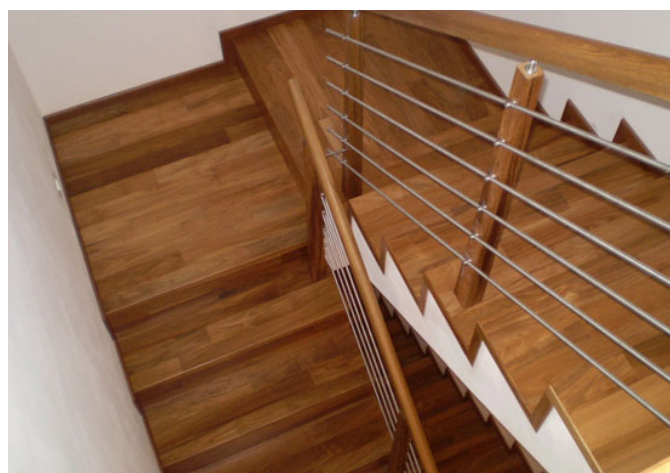

Schodová hrana BJELIN

Doplňky ke schodové hraně

Typ výrobku, konstrukce	Kód podlahy	Název (dřevina, dekor)	Povrchová úprava	Profil lišty B/tl. - délka (mm)	MOC EUR/bm bez DPH
Masivní boční lišta volně ložená	lišta+kód podlahy	Dub evropský	Tvrdivoskový olej	37/4 - metráž	15,40
Masivní boční lišta volně ložená	lišta+kód podlahy	Dub – ostatní barvy (domořeno)	Tvrdivoskový olej	37/4 - metráž	20,20
Masivní boční lišta volně ložená	lišta+kód podlahy	Ostatní dekory dřevin a barvy	Tvrdivoskový olej	37/4 - metráž	26,90
Typ výrobku, konstrukce	Kód podlahy	Balení		MOC EUR/balení bez DPH	
Olej na domoření řezů	olej + kód podlahy	cca 0,1 l		22,40	

Realizace:

Dostupnost schodových hran BJELIN:

Schodové hrany jsou na objednávku, termín dodání se řídí podle dostupnosti položky podlahy, ze které se vyrábí, uvedené ve sloupci Dostupnost v našem MOC ceníku:

Dostupnost podlah CS - dodání schodových hran za cca 6 týdnů

Dostupnost podlah S - dodání schodových hran za cca 4 týdny

Za delší schod (nadpojení) než je délka lamely se účtuje 10% z ceny běžné (platba včetně prořezu další celé lamely)

Za uřezání na kratší délku než je délka lamely se účtuje 10% z ceny (platba včetně prořezu celé lamely)